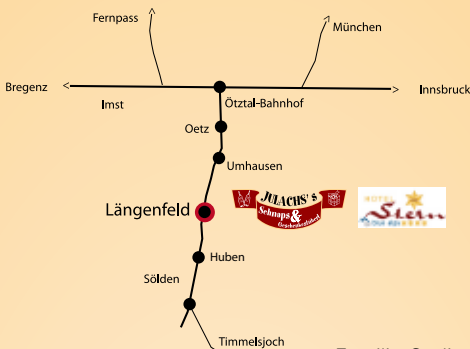

Geschkenstüberl

Schnaps &

JULACH'S

www.schnapsstueberl.at

Montag - Freitag von 09 - 12 Uhr und 15 - 18 Uhr

Samstag von 09 - 12 Uhr

Familie Gerlinde Volgger,
Oberlängenfeld 1, 6444 Längenfeld,
mobil: +43 664 94 222 34, Fax: +43 5253 65010,
julach-haus@aon.at, www.schnapsstueberl.at

Julachs Schnaps grettele

wie abgebildet